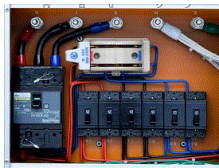

**ENCORE LIGHT**  
C3S30B・C3S30W

¥4,235 (税込)

**DM-C3/PP01**

¥5,005 (税込)

**Nihon-Onkyo CB-602**

¥172,700 (税込)

仮設分電BOX  
C30A×6口+サービスコンセント

**Nihon-Onkyo マイクロホンケース**