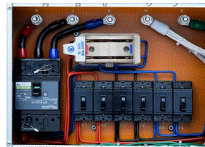

ENCORE LIGHT

C3S30B・C3S30W

¥4,235 (税込)

DM-C3/PP01

¥5,005 (税込)

Nihon-Onkyo CB-602

¥172,700 (税込)

仮設分電BOX
C30A×6口+サービスコンセント