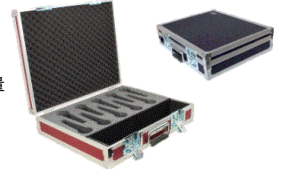

Nihon-Onkyo マイクロホンケース

¥19,800 (税込)

SM58×10本+小物
入スペース。
BOSS DI-1が3個入る容量

ワインレッド
ブラック

<ENCORE Light -LED手元ライト->

ENCORE LIGHT	C3S30W・C3S30B	LEDライト3P XLRストレートプラグ 30cm 発光色 W (白) B (電球)	新品	4,235	3,850		
ENCORE LIGHT	C3S40W・C3S40B	LEDライト3P XLRストレートプラグ 40cm 発光色 W (白) B (電球)	新品	5,005	4,550		
ENCORE LIGHT	C3L55W・C3L55B	LEDライト 3P XLR L型プラグ 55cm 発光色 W (白) B (電球)	新品	6,468	5,880		
ENCORE LIGHT	C4S30W・C4S30B	LEDライト 4P XLRストレートプラグ 30cm 発光色 W (白) B (電球)	新品	4,389	3,990		
ENCORE LIGHT	C4S40W・C4S40B	LEDライト 4P XLRストレートプラグ 40cm 発光色 W (白) B (電球)	新品	5,159	4,690		
ENCORE LIGHT	C4L40W・C4L40B	LEDライト4P L型プラグ 40cm 発光色 W (白) B (電球)	新品	5,159	4,690		
ENCORE LIGHT	C4L55W・C4L55B	LEDライト4P L型プラグ 55cm 発光色 W (白) B (電球)	新品	6,622	6,020		
ENCORE LIGHT	BS30W・BS30B	LEDライト BNC ストレートプラグ 30cm 発光色 W (白) B (電球)	新品	4,158	3,780		
ENCORE LIGHT	BS40W・BS40B	LEDライト BNC ストレートプラグ 40cm 発光色 W (白) B (電球)	新品	4,851	4,410		
ENCORE LIGHT	DM-C3/PP01	C3S30、C3S40用ディママー+ベースプレート+サブライセット	新品	5,005	4,550		
ENCORE LIGHT	DM-C3/CP01	C3S30、C3S40用ディママー+クリップ+サブライセット	新品	5,082	4,620		
新	YAMAHA	LA1L	ミキサーライト	2	開封品	6,600	6,000

<日本音響オリジナル商品>

◎	CコンBOX	CB-602	メインブレイカー100A ノーマル仕様 8φ端子台	新品	165,000	150,000		
◎	CコンBOX	CB-602C	メインブレイカー100A カムロック仕様 E1015x4付+アース8φ端子	新品	213,400	194,000		
	カムロック変換ケーブル	50cm	8mm端子/カムロックE1015メス (黒、赤、緑、青、白)	新品	10,208	9,280	受注生産	
	カムロックケーブル	10m	14sq カムロックE1015オス/メス (黒、赤、緑、青、白)	新品	30,800	28,000	受注生産	
	カムロックケーブル	15m	14sq カムロックE1015オス/メス (黒、赤、緑、青、白)	新品	37,488	34,080	受注生産	
	カムロックケーブル	20m	14sq カムロックE1015オス/メス (黒、赤、緑、青、白)	新品	44,176	40,160	受注生産	
	カムロックケーブル	30m	14sq カムロックE1015オス/メス (黒、赤、緑、青、白)	新品	57,552	52,320	受注生産	
	CコンBOX専用収納ケース (CB-602/602C用)		CコンBOX、カムロックケーブル (30m長まで) 4本、変換ケーブル収納可能	新品	57,750	52,500	受注生産	
	ステップBOX	STB-30	スライダック含む 入力:100V/30A 出力最大:100V/30Aまで	新品	319,000	290,000	受注生産	
	スピーカーカバー	SF300-BNT	防滴・防塵ビニールカバー フロントメッシュ加工 (色:艶消ブラック)	新品	8,250	7,500		
	オリジナル	マイクロホンケース	SHURE58×10本 横置きタイプ シボ柄付FRP (ワインレッド/ブラック)	新品	19,800	18,000		
新	スピーカースポンジネット		ポリウレタンネット原反 1,000×2,000×7mm 黒色:粗目 (MF13)	2(限)	新品	9,900	9,000	即納可能

※商品内容や発送先によっては、荷造り送料の実費負担をお願いする場合がございます。

※上記特価品リストの他、掘り出し物ばかりを掲載した『掘り出し物リスト』もがございます。続きは日本音響ネットショップをご覧ください。