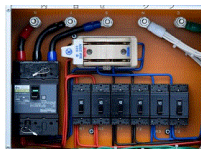

仮設分電BOX  
C30A×6口+サービスコンセント

**Nihon-Onkyo マイクロホンケース**

¥19,800 (税込)

SM58×10本+小物  
入スペース。  
BOSS DI-1が3個入る容量

ワインレッド  
ブラック

<ENCORE Light -LED手元ライト->

**ENCORE LIGHT C3S30W・C3S30B**

LEDライト3P XLRストレートプラグ 30cm 発光色 W (白) B (電球)