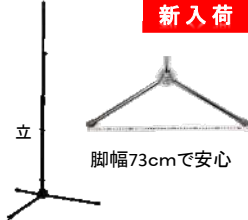

**K&M 27500B**

グースネック付マイクスタンド

新入荷

¥16,500 (税込)

初回入荷50本限り

グースネック取り外し可能  
キャンプラグ付きで  
内部配線可能

※写真はメーカーサイト引用

**K&M 20150**

マイクスタンドXL

新入荷

¥11,000 (税込)

初回入荷10本限り

ワイヤレスアンテナ等  
てる際に変便利です  
高さ最高322cm

※写真はメーカーサイト引用

**K&M 24653B**

照明/スピーカースタンド  
四角ベース