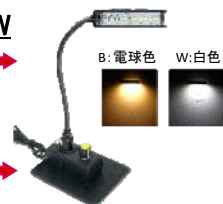

ENCORE LIGHT

C3S30B・C3S30W

¥4,235 (税込)

B:電球色 W:白色

DM-C3/PP01

¥5,005 (税込)