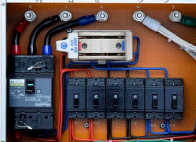

仮設分電BOX  
C30A×6口+サービスコンセント

**Nihon-Onkyo マイクロホンケース**

¥19,800 (税込)

SM58×10本+小物  
入スペース。  
BOSS DI-1が3個入る容量

ワインレッド  
ブラック

**<ENCORE Light -LED手元ライト->**

ENCORE LIGHT	C3S30W・C3S30B	LEDライト3P XLRストレートプラグ 30cm 発光色 W(白) B(電球)	新品	4,235	3,850	
ENCORE LIGHT	C3S40W・C3S40B	LEDライト3P XLRストレートプラグ 40cm 発光色 W(白) B(電球)	新品	5,005	4,550	
ENCORE LIGHT	C3L55W・C3L55B	LEDライト 3P XLR L型プラグ 55cm 発光色 W(白) B(電球)	新品	6,468	5,880	
ENCORE LIGHT	C4S30W・C4S30B	LEDライト 4P XLRストレートプラグ 30cm 発光色 W(白) B(電球)	新品	4,389	3,990	
ENCORE LIGHT	C4S40W・C4S40B	LEDライト 4P XLRストレートプラグ 40cm 発光色 W(白) B(電球)	新品	5,159	4,690	
ENCORE LIGHT	C4L40W・C4L40B	LEDライト4P L型プラグ 40cm 発光色 W(白) B(電球)	新品	5,159	4,690	QL1、QL5、QU16、QU24、QL32等
ENCORE LIGHT	C4L55W・C4L55B	LEDライト4P L型プラグ 55cm 発光色 W(白) B(電球)	新品	6,622	6,020	CL1、CL3、CL5、M7CL
ENCORE LIGHT	BS30W・BS30B	LEDライト BNC ストレートプラグ 30cm 発光色 W(白) B(電球)	新品	4,158	3,780	
ENCORE LIGHT	BS40W・BS40B	LEDライト BNC ストレートプラグ 40cm 発光色 W(白) B(電球)	新品	4,851	4,410	
ENCORE LIGHT	DM-C3/PP01	C3S30、C3S40用ディマ+ベースプレート+サプライセット	新品	5,005	4,550	
ENCORE LIGHT	DM-C3/CP01	C3S30、C3S40用ディマ+クリップ+サプライセット	新品	5,082	4,620	