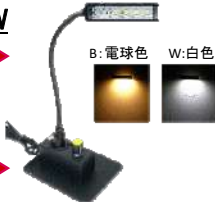

ブランド名	品番	仕様	在庫数	程度	税込販売価格	税別販売価格	備考
K&M	24471B・24471W	スピーカーウォールマウントブラケット 黒・白		新品	8,470	7,700	
K&M	24496B・24496W	シーリングマウンドブラケット 250mm 黒・白		新品	14,300	13,000	
K&M	19610	スクリーン用スピーカースタンドアダプター VESA規格		新品	5,500	5,000	
K&M	19685	小型スクリーン用マイクスタンドアダプター VESA規格		新品	3,520	3,200	
K&M	19615	VESA規格アダプタープレート 24471、24481、24496、19610、19780対応		新品	1,760	1,600	
K&M	19740	タブレットPCホルダー iPad各種、Kindle他 対応		新品	7,480	6,800	
K&M	19747	スマートフォンホルダー 対応幅60~84mm		新品	5,060	4,600	
K&M	21421	マイクスタンド用キャリケース 2本入用 中仕切り有		新品	2,750	2,500	
Tripop	STS-55	スピーカースタンド (STS-70のショートタイプ)	3(限)	新品	3,300	3,000	
<照明機器>							
SILVER STAR	miniPAR/E	LED小型PARライト 3in1 チップ×7 最大37W	1	新古品	5,500	5,000	売切り品
e-lite	LGP-30	LEDコボプロジェクター 30W ホワイト球 x1 リモコン付	1	開封品	5,500	5,000	売切り品

ENCORE LIGHT

C3S30B・C3S30W

¥3,933 (税込) →

B:電球色 W:白色

DM-C3/PP01

¥4,648 (税込) →