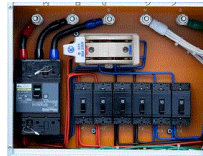

ブランド名	品番	仕様	在庫数	程度	税込販売価格	税別販売価格	備考
K&M	24471B・24471W	スピーカーウォールマウントブラケット 黒・白		新品	8,470	7,700	
K&M	24496B・24496W	シーリングマウンドブラケット 250mm 黒・白		新品	14,300	13,000	
K&M	19610	スクリーン用スピーカースタンドアダプター VESA規格		新品	5,500	5,000	
K&M	19685	小型スクリーン用マイクスタンドアダプター VESA規格		新品	3,520	3,200	
K&M	19615	VESA規格アダプタープレート 24471、24481、24496、19610、19780対応		新品	1,760	1,600	
K&M	19740	タブレットPCホルダー iPad各種、Kindle他 対応		新品	7,480	6,800	
K&M	19747	スマートフォンホルダー 対応幅60~84mm		新品	5,060	4,600	
K&M	21421	マイクスタンド用キャリケース 2本入用 中仕切り有		新品	2,750	2,500	
Tripop	STS-55	スピーカースタンド (STS-70のショートタイプ)	3(限)	新品	3,300	3,000	
<照明機器>							
SILVER STAR	miniPAR/E	LED小型PARライト 3in1 チップ×7 最大37W	1	新古品	5,500	5,000	売切り品
e-lite	LGP-30	LEDコボプロジェクター 30W ホワイト球 x1 リモコン付	1	開封品	5,500	5,000	売切り品

ENCORE LIGHT

C3S30B・C3S30W

¥3,933 (税込) →

B:電球色 W:白色

DM-C3/PP01

¥4,648 (税込) →

Nihon-Onkyo CB-602

¥165,000 (税込)

仮設分電BOX
C30A×6口+サービスコンセント

Nihon-Onkyo マイクロホンケース

¥19,800 (税込)

SM58×10本+小物
入スペース。
BOSS DI-1が3個入る容量

ワインレッド
ブラック

<ENCORE Light -LED手元ライト->