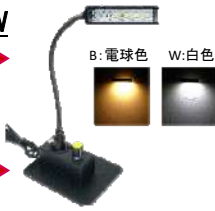

ブランド名	品番	仕様	在庫数	程度	税込販売価格	税別販売価格	備考
K&M	26700	ディスタンスロッド用 ベースプレート(丸型 直径450mm、6.2kg)		新品	12,100	11,000	21337、21339、21340、21368対応
K&M	19674B	リングロック スピーカーチルトコネクター		新品	8,800	8,000	
K&M	21441B	リングロック アダプタースリーブ		新品	6,930	6,300	
K&M	24105B	スピーカーマウンティングフォーク		新品	8,250	7,500	
K&M	19580B	スピーカーマウンティングアダプター		新品	3,520	3,200	
K&M	24471B・24471W	スピーカーウォールマウントブラケット 黒・白		新品	8,470	7,700	
K&M	24496B・24496W	シーリングマウンドブラケット 250mm 黒・白		新品	14,300	13,000	
K&M	19610	スクリーン用スピーカースタンドアダプター VESA規格		新品	5,500	5,000	
K&M	19685	小型スクリーン用マイクスタンドアダプター VESA規格		新品	3,520	3,200	
K&M	19615	VESA規格アダプタープレート 24471、24481、24496、19610、19780対応		新品	1,760	1,600	
K&M	19740	タブレットPCホルダー iPad各種、Kindle他 対応		新品	7,480	6,800	
K&M	19747	スマートフォンホルダー 対応幅60~84mm		新品	5,060	4,600	
K&M	21421	マイクスタンド用キャリケース 2本入用 中仕切り有		新品	2,750	2,500	

<照明機器>							
SILVER STAR	miniPAR/E	LED小型PARライト 3in1 チップ×7 最大37W	1	新古品	5,500	5,000	売切り品
e-lite	LGP-30	LEDコボプロジェクター 30W ホワイト球 x1 リモコン付	1	開封品	5,500	5,000	売切り品

ENCORE LIGHT

C3S30B・C3S30W

¥3,933 (税込) →

B:電球色 W:白色

DM-C3/PP01

¥4,648 (税込) →

Nihon-Onkyo CB-602

¥165,000 (税込)

仮設分電BOX
C30A×6口+サービスコンセント