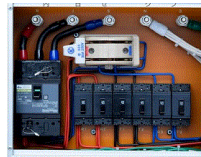

ブランド名	品番	仕様	在庫数	程度	税込販売価格	税別販売価格	備考
K&M	26700	ディスタンスロッド用 ベースプレート(丸型 直径450mm、6.2kg)		新品	12,100	11,000	21337、21339、21340、21368対応
K&M	19674B	リングロック スピーカーチルトコネクター		新品	8,800	8,000	
K&M	21441B	リングロック アダプタースリーブ		新品	6,930	6,300	
K&M	24105B	スピーカーマウンティングフォーク		新品	8,250	7,500	
K&M	19580B	スピーカーマウンティングアダプター		新品	3,520	3,200	
K&M	24471B・24471W	スピーカーウォールマウントブラケット 黒・白		新品	8,470	7,700	
K&M	24496B・24496W	シーリングマウンドブラケット 250mm 黒・白		新品	14,300	13,000	
K&M	19610	スクリーン用スピーカースタンドアダプター VESA規格		新品	5,500	5,000	
K&M	19685	小型スクリーン用マイクスタンドアダプター VESA規格		新品	3,520	3,200	
K&M	19615	VESA規格アダプタープレート 24471、24481、24496、19610、19780対応		新品	1,760	1,600	
K&M	19740	タブレットPCホルダー iPad各種、Kindle他 対応		新品	7,480	6,800	
K&M	19747	スマートフォンホルダー 対応幅60~84mm		新品	5,060	4,600	
K&M	21421	マイクスタンド用キャリケース 2本入用 中仕切り有		新品	2,750	2,500	

<照明機器>							
SILVER STAR	miniPAR/E	LED小型PARライト 3in1 チップ×7 最大37W	1	新古品	5,500	5,000	売切り品
e-lite	LGP-30	LEDコボプロジェクター 30W ホワイト球 x1 リモコン付	1	開封品	5,500	5,000	売切り品

ENCORE LIGHT

C3S30B・C3S30W

¥3,933 (税込) →

B:電球色 W:白色

DM-C3/PP01

¥4,648 (税込) →

Nihon-Onkyo CB-602

¥165,000 (税込)

仮設分電BOX
C30A×6口+サービスコンセント

Nihon-Onkyo マイクロホンケース

¥19,800 (税込)

SM58×10本+小物
入スペース。
BOSS DI-1が3個入る容量

ワインレッド
ブラック