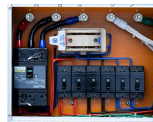

ブランド名	品番	仕様	在庫数	程度	税込販売価格	税別販売価格	備考
K&M	21300B	スピーカースタンド ハンドクランク式 (ブラック)		新品	21,010	19,100	2本同時購入でソフトケースプレゼント
K&M	21336B	ディスタンスロッド トップ35mm/ボトム35mm		新品	5,830	5,300	
K&M	21337B	ディスタンスロッド トップ35mm/ボトムM20オスネジ		新品	5,830	5,300	外箱汚れ・破れ品5本有 税込
K&M	21338B	ディスタンスロッド ハンドクランク式 トップ35mm/ボトム35mm		新品	15,950	14,500	
K&M	21339B	ディスタンスロッド ハンドクランク式 トップ35mm/ボトムM20オスネジ		新品	17,050	15,500	
K&M	21340B	ディスタンスロッド リングロック・クランク式 トップ35~37mm/ボトムM20オスネジ		新品	19,250	17,500	TOP 35mm径/BOTTOM M20オスネジ
K&M	21368B	ディスタンスロッド リングロック トップ35~37mm/ボトムM20オスネジ		新品	10,010	9,100	
K&M	26705	ディスタンスロッド用 ベースプレート(四角550×550mm、13.5kg)		新品	17,050	15,500	21337、21339、21340、21368対応
K&M	26700	ディスタンスロッド用 ベースプレート(丸型 直径450mm、6.2kg)		新品	7,700	7,000	21337、21339、21340、21368対応
K&M	19674B	リングロック スピーカーケーブルコネクタ		新品	7,150	6,500	
K&M	21441B	リングロック アダプタースリーブ		新品	5,500	5,000	
K&M	24105B	スピーカーマウンティングフォーク		新品	5,500	5,000	
K&M	19580B	スピーカーマウンティングアダプター		新品	2,530	2,300	
K&M	24471B・24471W	スピーカーウォールマウントブラケット 黒・白		新品	6,600	6,000	
K&M	24496B・24496W	シーリングマウンドブラケット 250mm 黒・白		新品	11,000	10,000	
K&M	19610	スクリーン用スピーカースタンドアダプター VESA規格		新品	4,510	4,100	
K&M	19685	小型スクリーン用マイクスタンドアダプター VESA規格		新品	2,750	2,500	
K&M	19615	VESA規格アダプタープレート 24471、24481、24496、19610、19780対応		新品	1,210	1,100	
K&M	19740	タブレットPCホルダー iPad各種、Kindle他 対応		新品	6,600	6,000	
K&M	19747	スマートフォンホルダー 対応幅60~84mm		新品	3,520	3,200	
K&M	21421	マイクスタンド用キャリケース 2本入用 中仕切り有		新品	2,035	1,850	
K&M	21315	マイクスタンド用キャリケース 6本入用 中仕切り有		新品	6,600	6,000	
K&M	85070	マイクロホンクリップ(マイクホルダー) 直径34~40mm、3/8・5/8インチ対応		新品	495	450	

ENCORE LIGHT

C3S30B・C3S30W

¥ 3,933 (税込)

DM-C3/PP01

¥ 4,648 (税込)

Nihon-Onkyo CB-602

¥ 135,300 (税込)

Nihon-Onkyo マイクロホンケース

¥ 15,400 (税込)

2022年ラッキーカラー
ワインレッド
定番のカラー
ブラック