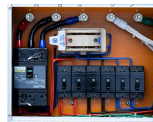

ブランド名	品番	仕様	在庫数	程度	税込販売価格	税前販売価格	備考
K&M	21300B	スピーカースタンド ハンドクランク式 (ブラック)		新品	21,010	19,100	2本同時購入でソフトケースプレゼント
K&M	21336B	ディスタンスロッド トップ35mm/ボトム35mm		新品	5,830	5,300	
K&M	21337B	ディスタンスロッド トップ35mm/ボトムM20オスネジ		新品	5,830	5,300	外箱汚れ・破れ品5本有 税込
K&M	21338B	ディスタンスロッド ハンドクランク式 トップ35mm/ボトム35mm		新品	15,950	14,500	
K&M	21339B	ディスタンスロッド ハンドクランク式 トップ35mm/ボトムM20オスネジ		新品	17,050	15,500	
K&M	21340B	ディスタンスロッド リングロック・クランク式 トップ35~37mm/ボトムM20オスネジ		新品	19,250	17,500	TOP 35mm径/BOTTOM M20オスネジ
K&M	21368B	ディスタンスロッド リングロック トップ35~37mm/ボトムM20オスネジ		新品	10,010	9,100	
K&M	26705	ディスタンスロッド用 ベースプレート(四角550×550mm、13.5kg)		新品	17,050	15,500	21337、21339、21340、21368対応
K&M	26700	ディスタンスロッド用 ベースプレート(丸型 直径450mm、6.2kg)		新品	7,700	7,000	21337、21339、21340、21368対応
K&M	19674B	リングロック スピーカーケーブルコネクタ		新品	7,150	6,500	
K&M	21441B	リングロック アダプタースリーブ		新品	5,500	5,000	
K&M	24105B	スピーカーマウンティングフォーク		新品	5,500	5,000	
K&M	19580B	スピーカーマウンティングアダプター		新品	2,530	2,300	
K&M	24471B・24471W	スピーカーウォールマウントブラケット 黒・白		新品	6,600	6,000	
K&M	24496B・24496W	シーリングマウンドブラケット 250mm 黒・白		新品	11,000	10,000	
K&M	19610	スクリーン用スピーカースタンドアダプター VESA規格		新品	4,510	4,100	
K&M	19685	小型スクリーン用マイクスタンドアダプター VESA規格		新品	2,750	2,500	
K&M	19615	VESA規格アダプタープレート 24471、24481、24496、19610、19780対応		新品	1,210	1,100	
K&M	19740	タブレットPCホルダー iPad各種、Kindle他 対応		新品	6,600	6,000	
K&M	19747	スマートフォンホルダー 対応幅60~84mm		新品	3,520	3,200	
K&M	21421	マイクスタンド用キャリケース 2本入用 中仕切り有		新品	2,035	1,850	
K&M	21315	マイクスタンド用キャリケース 6本入用 中仕切り有		新品	6,600	6,000	
K&M	85070	マイクロホンクリップ(マイクホルダー) 直径34~40mm、3/8・5/8インチ対応		新品	495	450	

ENCORE LIGHT

C3S30B・C3S30W

¥ 3,933 (税込)

DM-C3/PP01

¥ 4,648 (税込)

Nihon-Onkyo CB-602

¥ 135,300 (税込)

Nihon-Onkyo マイクロホンケース

¥ 15,400 (税込)

2022年ラッキーカラー
ワインレッド
定番のカラー
ブラック