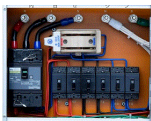

(新品)

Nihon-Onkyo マイクロホンケース

税込 ¥ 15,400

(新品)

2022年ラッキーカラー
ワインレッド
定番のカラー
ブラック

<ENCORE Light -LED手元ライト->							
ENCORE LIGHT	C3S30W・C3S30B	LEDライト3P XLRストレートプラグ 30cm 発光色 W (白) B (電球)		新品	3,933	3,575	
ENCORE LIGHT	C3S40W・C3S40B	LEDライト3P XLRストレートプラグ 40cm 発光色 W (白) B (電球)		新品	4,648	4,225	
ENCORE LIGHT	C3L55W・C3L55B	LEDライト 3P XLR L型プラグ 55cm 発光色 W (白) B (電球)		新品	6,006	5,460	
ENCORE LIGHT	C4S30W・C4S30B	LEDライト 4P XLRストレートプラグ 30cm 発光色 W (白) B (電球)		新品	4,076	3,705	
ENCORE LIGHT	C4S40W・C4S40B	LEDライト 4P XLRストレートプラグ 40cm 発光色 W (白) B (電球)		新品	4,791	4,355	
ENCORE LIGHT	C4L40W・C4L40B	LEDライト4P L型プラグ 40cm 発光色 W (白) B (電球)		新品	4,791	4,355	QL1、QL5、QU16、QU24、QL32等
ENCORE LIGHT	C4L55W・C4L55B	LEDライト4P L型プラグ 55cm 発光色 W (白) B (電球)		新品	6,149	5,590	CL1、CL3、CL5、M7CL
ENCORE LIGHT	BS30W・BS30B	LEDライト BNC ストレートプラグ 30cm 発光色 W (白) B (電球)		新品	3,861	3,510	
ENCORE LIGHT	BS40W・BS40B	LEDライト BNC ストレートプラグ 40cm 発光色 W (白) B (電球)		新品	4,505	4,095	
ENCORE LIGHT	DM-C3/PP01	C3S30、C3S40用ディマー+ベースプレート+サプライセット		新品	4,648	4,225	
ENCORE LIGHT	DM-C3/CP01	C3S30、C3S40用ディマー+クリップ+サプライセット		新品	4,719	4,290	
<日本音響オリジナル商品>							
◎	CコンBOX	CB-602	メインプレーカー100A ノーマル仕様 8φ端子台	新品	135,300	123,000	
◎	CコンBOX	CB-602C	メインプレーカー100A カムロック仕様 E1015x4付+E8φ端子	新品	174,900	159,000	
	カムロック変換ケーブル	50cm	8mm端子/カムロックE1015メス (黒、赤、緑、青、白)	新品	8,800	8,000	受注生産
	カムロックケーブル	10m	14mm2 カムロックE1015オス/メス (黒、赤、緑、青、白) ※15/20/30m、E1016等有	新品	27,720	25,200	受注生産
	ステップBOX	STB-30	スライダック含む 入力:100V/30A 出力最大:100V/30Aまで	新品	198,000	180,000	受注生産
	VRX932用垂直連結金具		JBL VRX932用垂直連結金具	新品	49,500	45,000	受注生産
	スピーカーカーバー	SF-300-BNT	防滴・防塵ビニールカバー フロントメッシュ加工 (色:艶消ブラック)	新品	5,940	5,400	
新	スピーカースポンジネット		DYNACORD D12、D12-3用 カット済 厚み10mm / 黒色:中目	3 (限)	新品	4,730	4,300
	オリジナル	マイクケース	SHURE58×10本 横置きタイプ FRP (ワインレッド/ブラック)	新品	15,400	14,000	
	オリジナル	SPK-W	スピーカースタンドケース クッション入 2本用 (最大K&M 21300 2本収納可能)	新品	2,970	2,700	
	LEDポジションランプ	KatoLight Duo	LED 舞台用ポジションランプ (赤、青、緑、黄、橙)	新品	5,280	4,800	各色2個入 10個セット 税込¥41,800
	Nihon-Onkyo	STM3. 3-2	ステレオミニプラグ (ステレオ)/XLR12C (モノラル) 抵抗入り変換ケーブル 2m	新品	3,300	3,000	受注生産