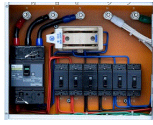

ブランド名	品番	仕様	在庫数	程度	税込販売価格	税前販売価格	備考
K&M	21450B	スピーカースタンド		新品	7,150	6,500	
K&M	21460S	スピーカースタンド アルミニウム・スチール製 (シルバー)		新品	12,100	11,000	2本同時購入でソフトケースプレゼント
K&M	21460B	スピーカースタンド アルミニウム・スチール製 (ブラック)		新品	12,100	11,000	2本同時購入でソフトケースプレゼント
K&M	21460W	スピーカースタンド アルミニウム・スチール製 (ホワイト)	10 (限)	新品	15,950	14,500	2本同時購入でソフトケースプレゼント
K&M	21467B	リングロックスピーカースタンド アルミニウム・スチール製 (ブラック)		新品	15,400	14,000	
K&M	21471B	スピーカースタンド 押しボタン式固定ネジ (ブラック)	10 (限)	新品	10,010	9,100	
K&M	21300B	スピーカースタンド ハンドクランク式 (ブラック)		新品	21,010	19,100	2本同時購入でソフトケースプレゼント
K&M	21336B	ディスタンスロッド トップ35mm/ボトム35mm		新品	5,830	5,300	
K&M	21337B	ディスタンスロッド トップ35mm/ボトムM20オスネジ		新品	5,830	5,300	外箱汚品5本有 税込¥4,510
K&M	21338B	ディスタンスロッド ハンドクランク式 トップ35mm/ボトム35mm		新品	15,950	14,500	
K&M	21339B	ディスタンスロッド ハンドクランク式 トップ35mm/ボトムM20オスネジ		新品	17,050	15,500	
K&M	21340B	ディスタンスロッド リングロック・クランク式 トップ35~37mm/ボトムM20オスネジ		新品	19,250	17,500	TOP 35mm径/BOTTOM M20オスネジ
K&M	21368B	ディスタンスロッド リングロック トップ35~37mm/ボトムM20オスネジ		新品	10,010	9,100	
K&M	26705	ディスタンスロッド用 ベースプレート(四角550×550mm、13.5kg)		新品	17,050	15,500	21337、21339、21340、21368対応
K&M	26700	ディスタンスロッド用 ベースプレート(丸型 直径450mm、6.2kg)		新品	7,700	7,000	21337、21339、21340、21368対応
K&M	19674B	リングロック スピーカーチルトコネクター		新品	7,150	6,500	
K&M	21441B	リングロック アダプタースリーブ		新品	5,500	5,000	
K&M	24105B	スピーカーマウンティングフォーク		新品	5,500	5,000	
K&M	19580B	スピーカーマウンティングアダプター		新品	2,530	2,300	
K&M	24471B・24471W	スピーカーウォールマウントブラケット 黒・白		新品	6,600	6,000	
K&M	24496B・24496W	シーリングマウンドブラケット 250mm 黒・白		新品	11,000	10,000	
K&M	19610	スクリーン用スピーカースタンドアダプター VESA規格		新品	4,510	4,100	
K&M	19685	小型スクリーン用マイクスタンドアダプター VESA規格		新品	2,750	2,500	
K&M	19615	VESA規格アダプタープレート 24471、24481、24496、19610、19780対応		新品	1,210	1,100	
K&M	19740	タブレットPCホルダー iPad各種、Kindle他 対応		新品	6,600	6,000	
K&M	19747	スマートホンホルダー 対応幅60~84mm		新品	3,520	3,200	
K&M	21421	マイクスタンド用キャリケース 2本入用 中仕切り有		新品	2,035	1,850	
K&M	21315	マイクスタンド用キャリケース 6本入用 中仕切り有		新品	6,600	6,000	
K&M	85070	マイクロホンクリップ (マイクホルダー) 直径34~40mm、3/8・5/8インチ対応		新品	495	450